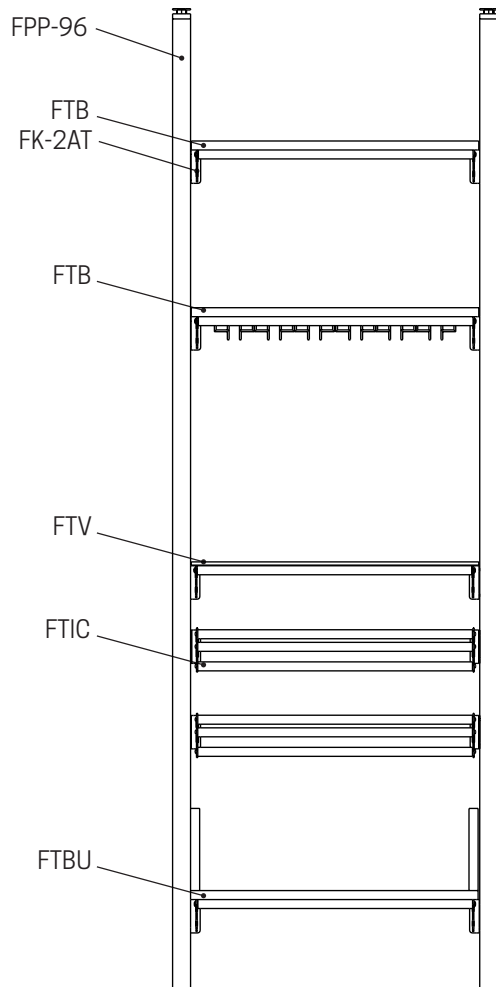

FRONTENAC

Glass & Spirits - Bootleg

FOR ASSEMBLY AND INSTALLATION, REFER TO THE GUIDE PROVIDED
 POUR L'ASSEMBLAGE ET L'INSTALLATION, RÉFÉREZ-VOUS AU GUIDE FOURNI

Dimensions hors-tout
 Overall dimensions

Bootleg 14": L/W 18 5/8" x P/D 15" x H 96 à/to 99"
Bootleg 27": L/W 31 5/8" x P/D 15" x H 96 à/to 99"
Bootleg 41": L/W 45 5/8" x P/D 15" x H 96 à/to 99"

Intérieur
 Inside

Emplacement suggéré LED
 Suggested LED position