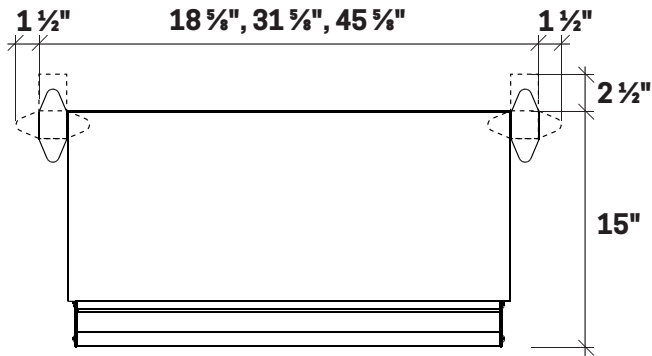

FRONTENAC

Glass & Spirits - Bootleg

FOR ASSEMBLY AND INSTALLATION, REFER TO THE GUIDE PROVIDED
 POUR L'ASSEMBLAGE ET L'INSTALLATION, RÉFÉREZ-VOUS AU GUIDE FOURNI

Dimensions hors-tout
 Overall dimensions

Bootleg 14": L/W 18 5/8" x P/D 15" x H 96 à/to 99"
Bootleg 27": L/W 31 5/8" x P/D 15" x H 96 à/to 99"
Bootleg 41": L/W 45 5/8" x P/D 15" x H 96 à/to 99"

Intérieur
 Inside

Emplacement suggéré LED
 Suggested LED position