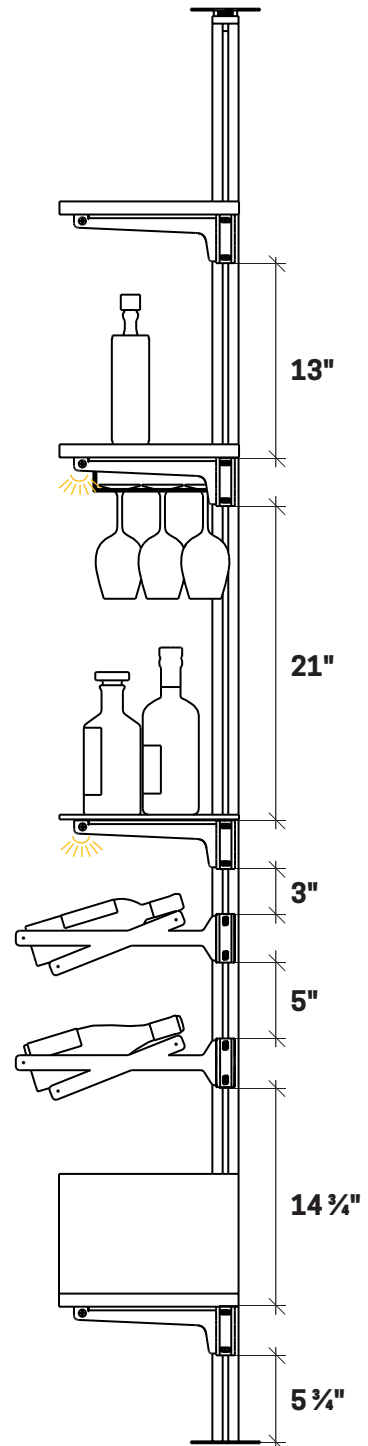

FRONTENAC

Glass & Spirits - Bootleg

FOR ASSEMBLY AND INSTALLATION, REFER TO THE GUIDE PROVIDED
 POUR L'ASSEMBLAGE ET L'INSTALLATION, RÉFÉREZ-VOUS AU GUIDE FOURNI

Dimensions hors-tout
 Overall dimensions

Bootleg 14": L/W 18 5/8" x P/D 15" x H 96 à/to 99"
Bootleg 27": L/W 31 5/8" x P/D 15" x H 96 à/to 99"
Bootleg 41": L/W 45 5/8" x P/D 15" x H 96 à/to 99"

Intérieur
 Inside

Emplacement suggéré LED
 Suggested LED position