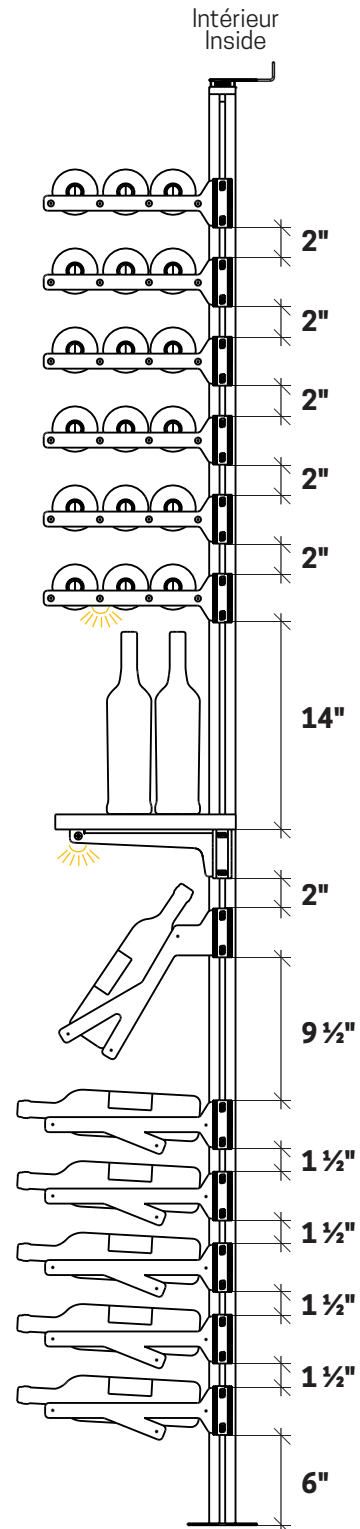

# FRONTENAC WEBKIT 16

FOR ASSEMBLY AND INSTALLATION, REFER TO THE GUIDE PROVIDED  
POUR L'ASSEMBLAGE ET L'INSTALLATION, RÉFÉREZ-VOUS AU GUIDE FOURNI

Dimensions hors-tout  
Overall dimensions

- WEBKIT 16 - 14":** L/W 18 5/8" x P/D 12 3/4" x H 96 à/to 99"
- WEBKIT 16 - 27":** L/W 31 5/8" x P/D 12 3/4" x H 96 à/to 99"
- WEBKIT 16 - 41":** L/W 45 5/8" x P/D 12 3/4" x H 96 à/to 99"

 Emplacement suggéré LED  
Suggested LED position