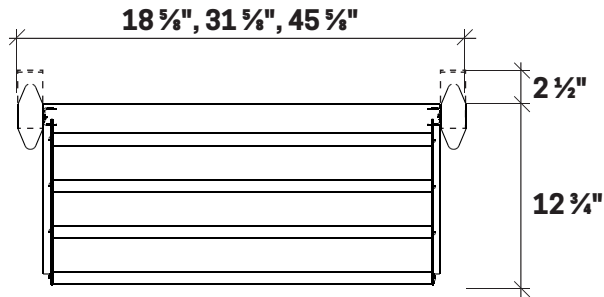

# FRONTENAC WEBKIT 16

FOR ASSEMBLY AND INSTALLATION, REFER TO THE GUIDE PROVIDED  
POUR L'ASSEMBLAGE ET L'INSTALLATION, RÉFÉREZ-VOUS AU GUIDE FOURNI

Dimensions hors-tout  
Overall dimensions

- WEBKIT 16 - 14":** L/W 18 5/8" x P/D 12 3/4" x H 96 à/to 99"
- WEBKIT 16 - 27":** L/W 31 5/8" x P/D 12 3/4" x H 96 à/to 99"
- WEBKIT 16 - 41":** L/W 45 5/8" x P/D 12 3/4" x H 96 à/to 99"

 Emplacement suggéré LED  
Suggested LED position