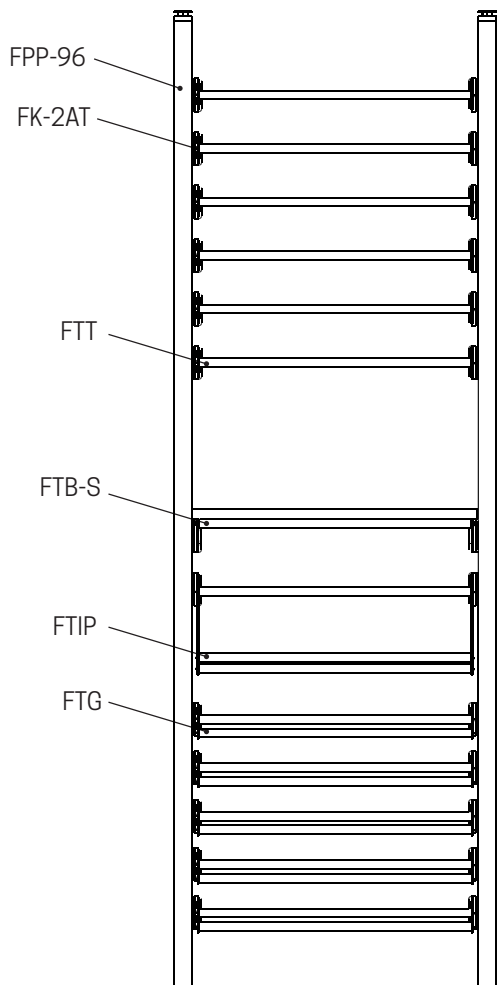

# FRONTENAC WEBKIT 16

FOR ASSEMBLY AND INSTALLATION, REFER TO THE GUIDE PROVIDED  
POUR L'ASSEMBLAGE ET L'INSTALLATION, RÉFÉREZ-VOUS AU GUIDE FOURNI

Dimensions hors-tout  
Overall dimensions

- WEBKIT 16 - 14":** L/W 18 5/8" x P/D 12 3/4" x H 96 à/to 99"
- WEBKIT 16 - 27":** L/W 31 5/8" x P/D 12 3/4" x H 96 à/to 99"
- WEBKIT 16 - 41":** L/W 45 5/8" x P/D 12 3/4" x H 96 à/to 99"

 Emplacement suggéré LED  
Suggested LED position