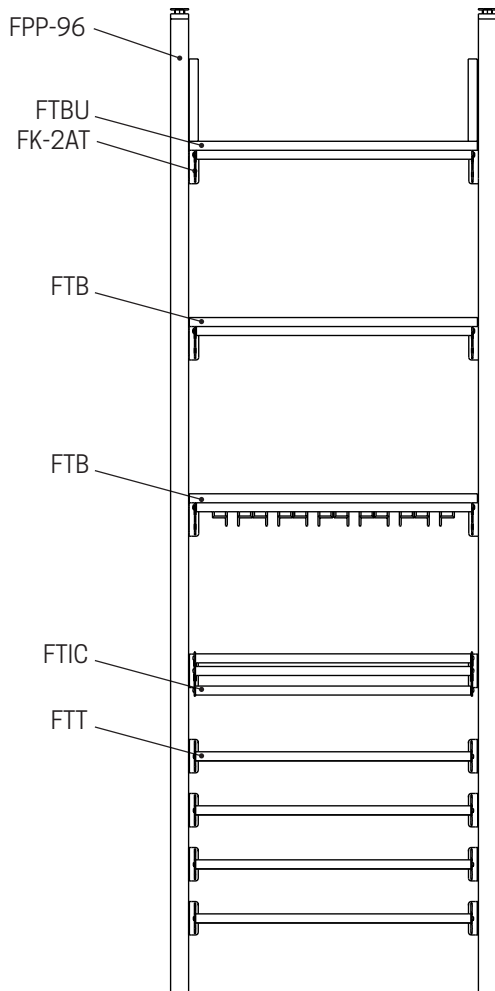

FRONTENAC

Glass & Spirits - Jazz

FOR ASSEMBLY AND INSTALLATION, REFER TO THE GUIDE PROVIDED
 POUR L'ASSEMBLAGE ET L'INSTALLATION, RÉFÉREZ-VOUS AU GUIDE FOURNI

Dimensions hors-tout
 Overall dimensions

Jazz 14": L/W 18 5/8" x P/D 15" x H 96 à/to 99"
Jazz 27": L/W 31 5/8" x P/D 15" x H 96 à/to 99"
Jazz 41": L/W 45 5/8" x P/D 15" x H 96 à/to 99"

Intérieur
 Inside

Emplacement suggéré LED
 Suggested LED position