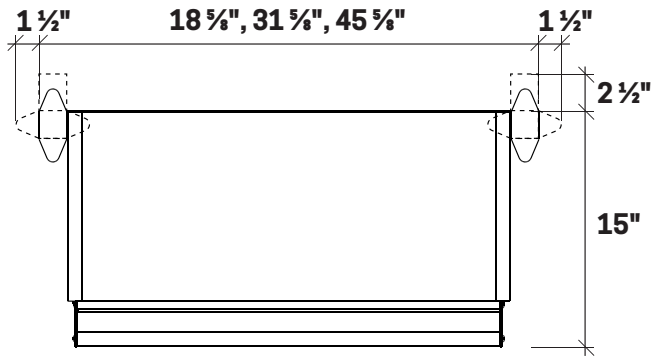

FRONTENAC

Glass & Spirits - Jazz

FOR ASSEMBLY AND INSTALLATION, REFER TO THE GUIDE PROVIDED
 POUR L'ASSEMBLAGE ET L'INSTALLATION, RÉFÉREZ-VOUS AU GUIDE FOURNI

Dimensions hors-tout
 Overall dimensions

Jazz 14": L/W 18 5/8" x P/D 15" x H 96 à/to 99"
Jazz 27": L/W 31 5/8" x P/D 15" x H 96 à/to 99"
Jazz 41": L/W 45 5/8" x P/D 15" x H 96 à/to 99"

Intérieur
 Inside

Emplacement suggéré LED
 Suggested LED position