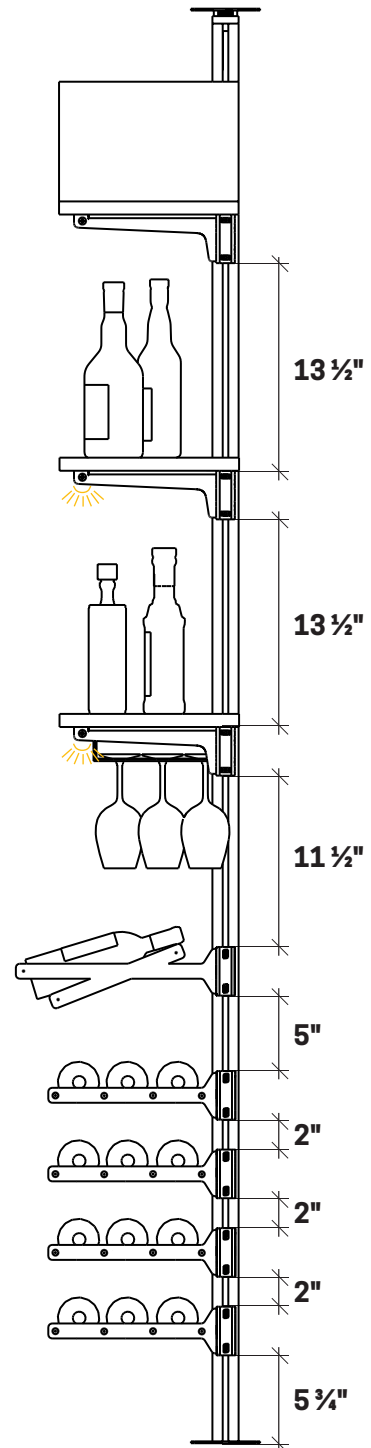

FRONTENAC

Glass & Spirits - Jazz

FOR ASSEMBLY AND INSTALLATION, REFER TO THE GUIDE PROVIDED
 POUR L'ASSEMBLAGE ET L'INSTALLATION, RÉFÉREZ-VOUS AU GUIDE FOURNI

Dimensions hors-tout
 Overall dimensions

Jazz 14": L/W 18 5/8" x P/D 15" x H 96 à/to 99"
Jazz 27": L/W 31 5/8" x P/D 15" x H 96 à/to 99"
Jazz 41": L/W 45 5/8" x P/D 15" x H 96 à/to 99"

Intérieur
 Inside

Emplacement suggéré LED
 Suggested LED position