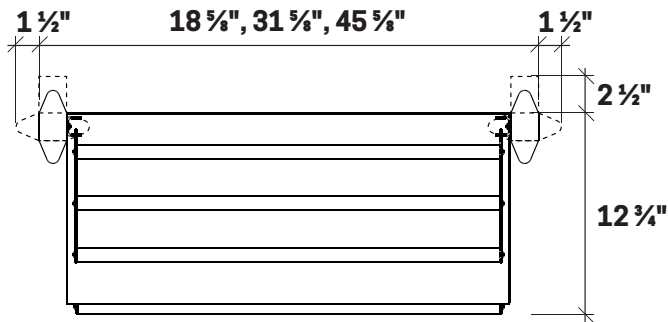

FRONTENAC

Glass & Spirits - Speakeasy

FOR ASSEMBLY AND INSTALLATION, REFER TO THE GUIDE PROVIDED
 POUR L'ASSEMBLAGE ET L'INSTALLATION, RÉFÉREZ-VOUS AU GUIDE FOURNI

Dimensions hors-tout
 Overall dimensions

Speakeasy 14": L/W 18 5/8" x P/D 12 3/4" x H 96 à/to 99"
Speakeasy 27": L/W 31 5/8" x P/D 12 3/4" x H 96 à/to 99"
Speakeasy 41": L/W 45 5/8" x P/D 12 3/4" x H 96 à/to 99"

Intérieur
 Inside

 Emplacement suggéré LED
 Suggested LED position