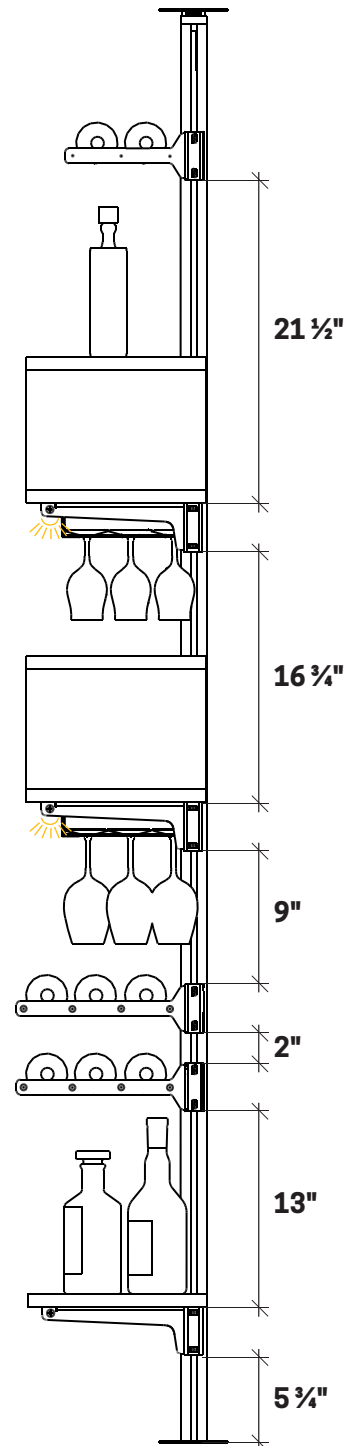

FRONTENAC

Glass & Spirits - Speakeasy

FOR ASSEMBLY AND INSTALLATION, REFER TO THE GUIDE PROVIDED
 POUR L'ASSEMBLAGE ET L'INSTALLATION, RÉFÉREZ-VOUS AU GUIDE FOURNI

Dimensions hors-tout
 Overall dimensions

Speakeasy 14": L/W 18 5/8" x P/D 12 3/4" x H 96 à/to 99"
Speakeasy 27": L/W 31 5/8" x P/D 12 3/4" x H 96 à/to 99"
Speakeasy 41": L/W 45 5/8" x P/D 12 3/4" x H 96 à/to 99"

Intérieur
 Inside

 Emplacement suggéré LED
 Suggested LED position