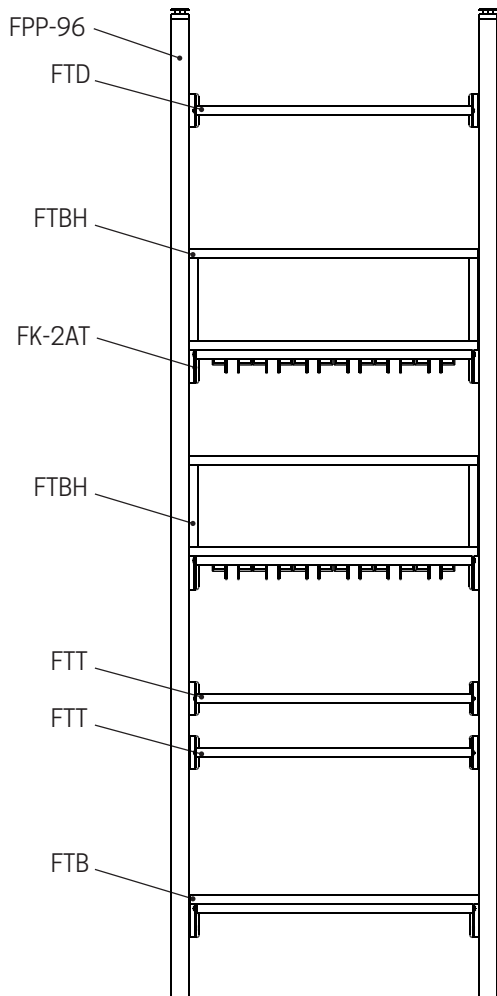

FRONTENAC

Glass & Spirits - Speakeasy

FOR ASSEMBLY AND INSTALLATION, REFER TO THE GUIDE PROVIDED
 POUR L'ASSEMBLAGE ET L'INSTALLATION, RÉFÉREZ-VOUS AU GUIDE FOURNI

Dimensions hors-tout
 Overall dimensions

Speakeasy 14": L/W 18 5/8" x P/D 12 3/4" x H 96 à/to 99"
Speakeasy 27": L/W 31 5/8" x P/D 12 3/4" x H 96 à/to 99"
Speakeasy 41": L/W 45 5/8" x P/D 12 3/4" x H 96 à/to 99"

Intérieur
 Inside

 Emplacement suggéré LED
 Suggested LED position