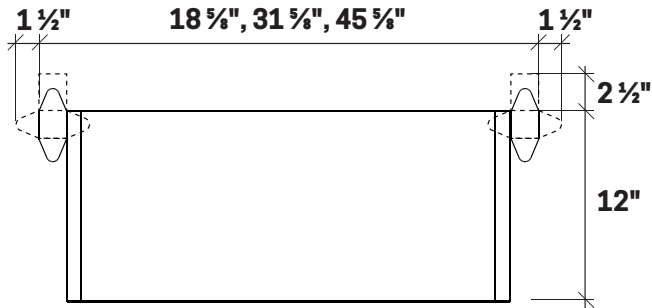

FRONTENAC

Glass & Spirits - Happy Hour

FOR ASSEMBLY AND INSTALLATION, REFER TO THE GUIDE PROVIDED
 POUR L'ASSEMBLAGE ET L'INSTALLATION, RÉFÉREZ-VOUS AU GUIDE FOURNI

Dimensions hors-tout
 Overall dimensions

Happy Hour 14": L/W 18 5/8" x P/D 12" x H 96 à/to 99"
Happy Hour 27": L/W 31 5/8" x P/D 12" x H 96 à/to 99"
Happy Hour 41": L/W 45 5/8" x P/D 12" x H 96 à/to 99"

Intérieur
 Inside

 Emplacement suggéré LED
 Suggested LED position