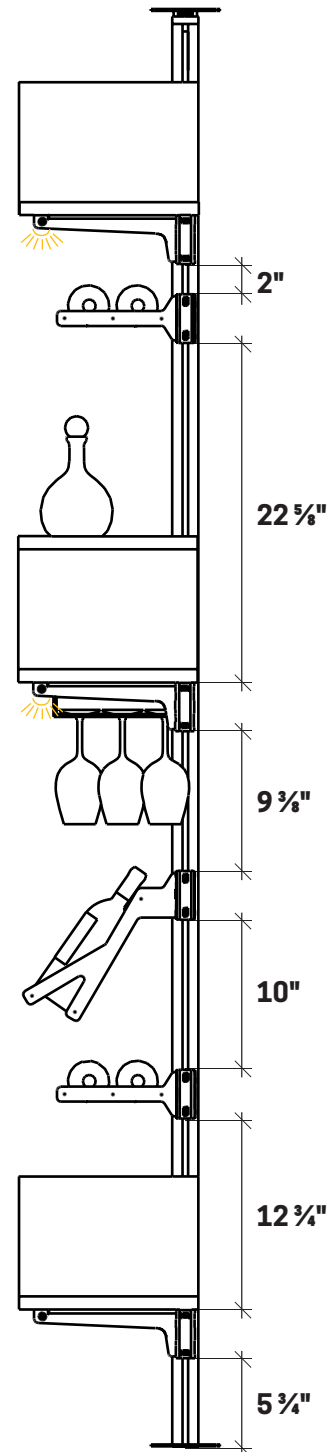

FRONTENAC

Glass & Spirits - Happy Hour

FOR ASSEMBLY AND INSTALLATION, REFER TO THE GUIDE PROVIDED
 POUR L'ASSEMBLAGE ET L'INSTALLATION, RÉFÉREZ-VOUS AU GUIDE FOURNI

Dimensions hors-tout
 Overall dimensions

Happy Hour 14": L/W 18 5/8" x P/D 12" x H 96 à/to 99"
Happy Hour 27": L/W 31 5/8" x P/D 12" x H 96 à/to 99"
Happy Hour 41": L/W 45 5/8" x P/D 12" x H 96 à/to 99"

Intérieur
 Inside

 Emplacement suggéré LED
 Suggested LED position