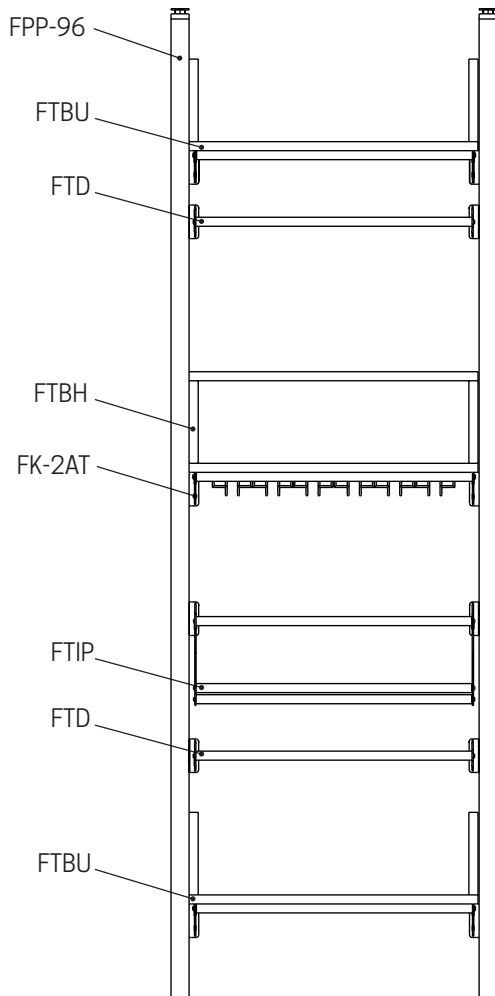

FRONTENAC

Glass & Spirits - Happy Hour

FOR ASSEMBLY AND INSTALLATION, REFER TO THE GUIDE PROVIDED
 POUR L'ASSEMBLAGE ET L'INSTALLATION, RÉFÉREZ-VOUS AU GUIDE FOURNI

Dimensions hors-tout
 Overall dimensions

Happy Hour 14": L/W 18 5/8" x P/D 12" x H 96 à/to 99"
Happy Hour 27": L/W 31 5/8" x P/D 12" x H 96 à/to 99"
Happy Hour 41": L/W 45 5/8" x P/D 12" x H 96 à/to 99"

Intérieur
 Inside

 Emplacement suggéré LED
 Suggested LED position